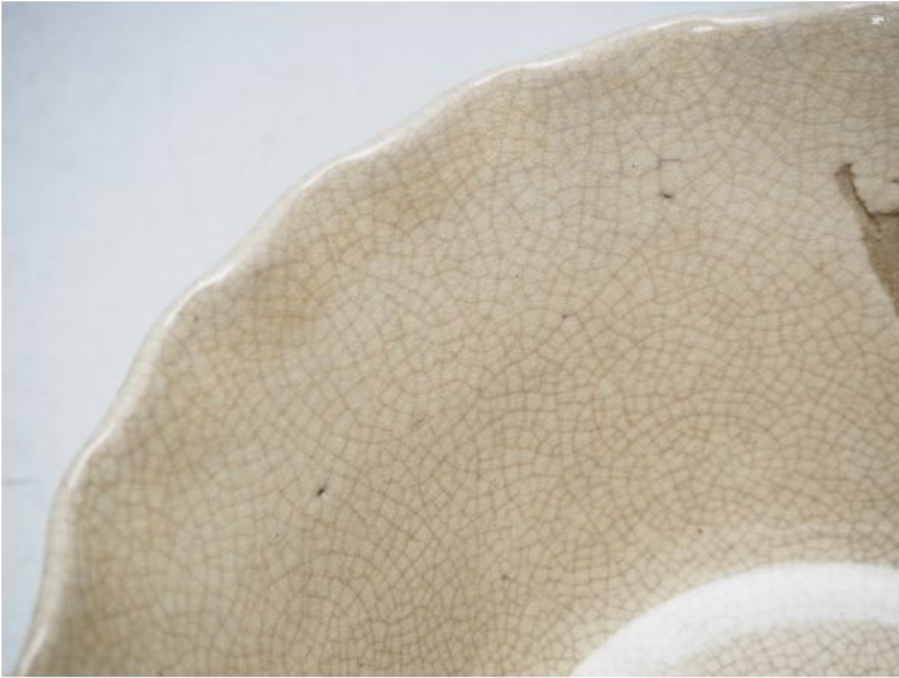

説明しきれない多少の傷・汚れや経年に伴う変色などがあること、パソコン環境・デジカメなどによる色の違い、サイズ・その他の数値の誤差があることもご理解の上、ご購入をお願い致します。

同梱発送にも対応しておりますので、お気軽にお申し出下さいませ。

【商品番号:8-08-355】【梱包後のサイズ:~80cm | ~2kg】

詳細画像

梱包後のサイズ

3辺の合計

~80_{cm}

重量