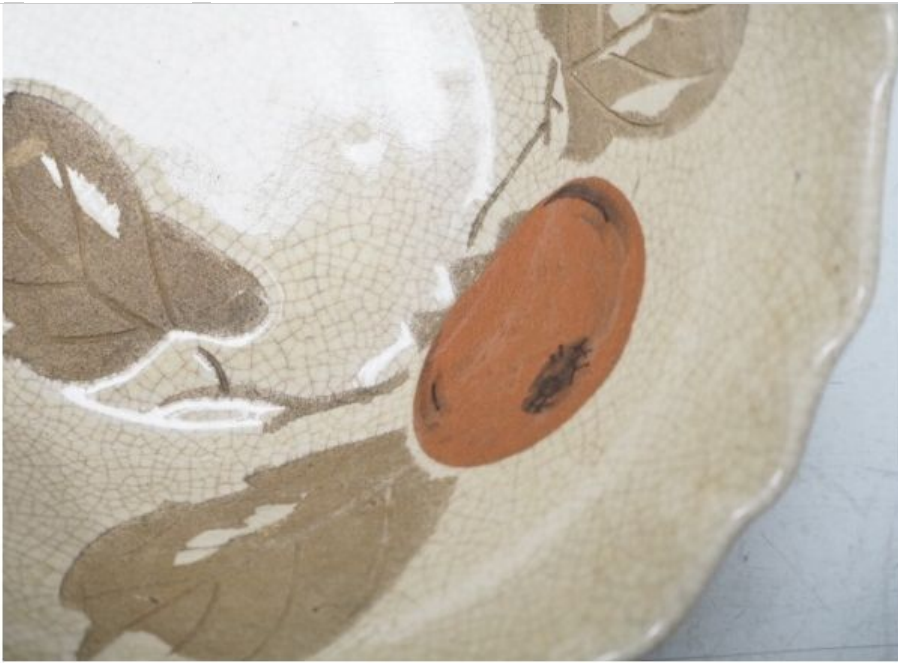

説明しきれない多少の傷・汚れや経年に伴う変色などがあること、パソコン環境・デジカメなどによる色の違い、サイズ・その他の数値の誤差があることもご理解の上、ご購入をお願い致します。

同梱発送にも対応しておりますので、お気軽にお申し出下さいませ。

【商品番号:8-08-355】【梱包後のサイズ:~80cm | ~2kg】

詳細画像

梱包後のサイズ

3辺の合計

~80_{cm}

重量