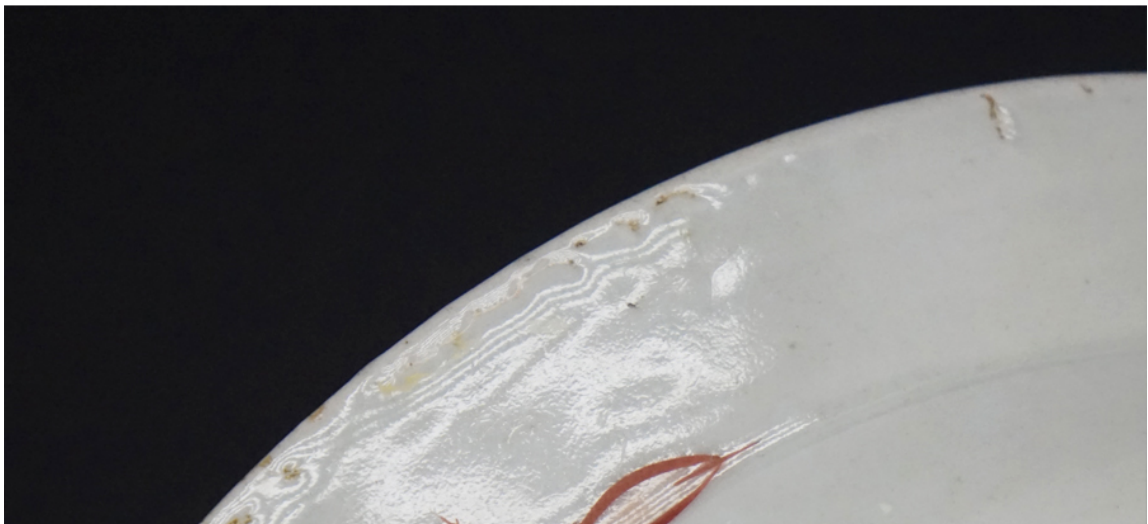

商品説明

芸 工芸 色絵花図紋 前茶道具 茶道具 時代 骨董 唐物 年代物 時代物 古美術品

こちらのお品はUSED品になります。
 経年による、小傷、汚れなどがあります。
 ニュウがあります。
 箱は痛みなどがあります。
 状態は画像を参考にさせていただきます。
 時代感溢れる、素晴らしい皿ですので、お探しの方はお見逃しのないように！
 よく画像をご確認いただき、下記、説明文章、注意事項、送料確認の上、充分ご理解、ご納得の上で、ご自身の判断で
 納得後に入札をお願いします。
 古美術品に関しましては、見解の相違などございますので 時代、地域、来歴等の保証は致しかねます。
 ご不明な点がありましたら、質問欄から、お問合せ下さい。
 あくまでもUSED品になりますので完璧をお求めの方、神経質な方はご入札をお控え下さい。