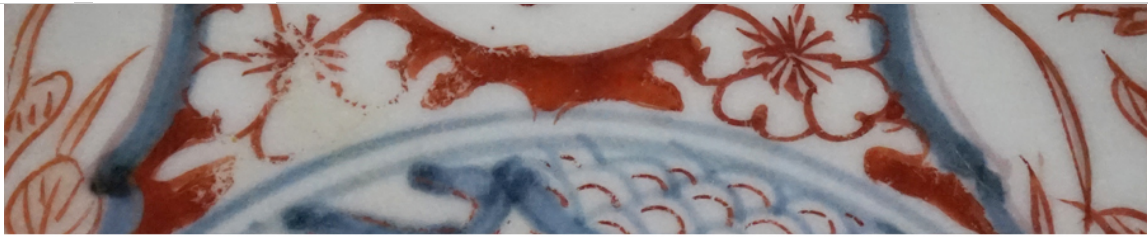

商品説明

芸 工芸 色絵花図紋 前茶道具 茶道具 時代 骨董 唐物 年代物 時代物 古美術品

こちらのお品はUSED品になります。
 経年による、小傷、汚れなどがあります。
 ニュウがあります。
 箱は痛みなどがあります。
 状態は画像を参考にさせていただきます。
 時代感溢れる、素晴らしい皿ですので、お探しの方はお見逃しのないように！
 よく画像をご確認いただき、下記、説明文章、注意事項、送料確認の上、充分ご理解、ご納得の上で、ご自身の判断で
 納得後に入札をお願いします。
 古美術品に関しましては、見解の相違などございますので 時代、地域、来歴等の保証は致しかねます。
 ご不明な点がありましたら、質問欄から、お問合せ下さい。
 あくまでもUSED品になりますので完璧をお求めの方、神経質な方はご入札をお控え下さい。