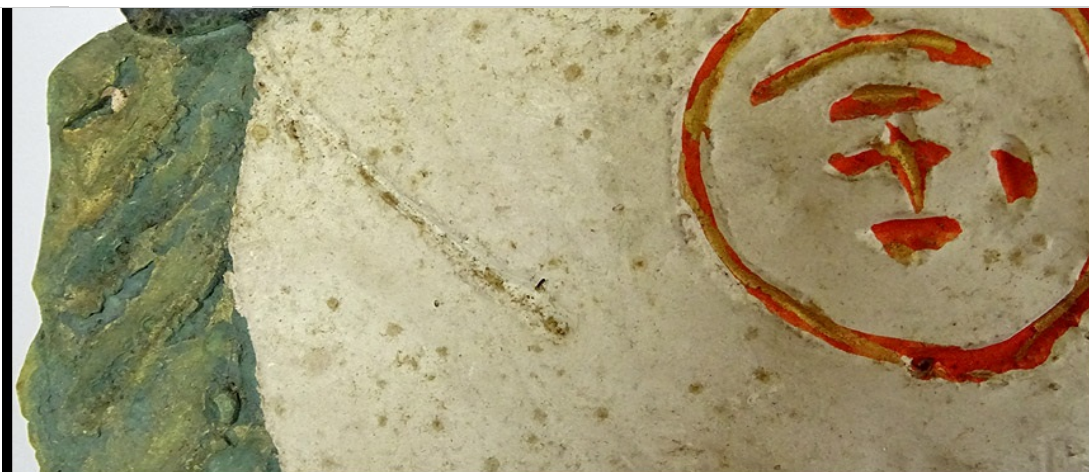

すべての落札が完了したお客様は、オーダーフォームへお進みください。

オーダーフォームはこちら (外部サイト)

次ページで「同意画面」が表示される場合がありますが、当店では落札情報の照合のみにお客様のYahooIDを使用しております。安心してご利用ください。
※オーダーフォームはメールでもお知らせしています。あわせてご確認ください。

京焼 宝船 置物 共箱 陶器 オブジェ 縁起物

■■■商品説明■■■

<状態>