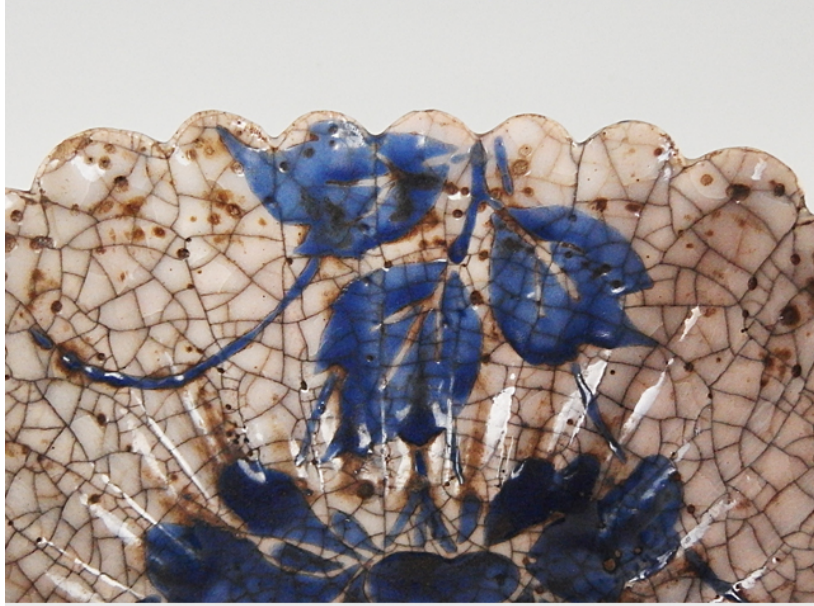

商品説明

必ずストア情報を熟読して頂きご入札下さい。

商品詳細

江戸期 古清水焼色絵草紋輪花鉢 合箱付 ?

●ご覧頂きまして誠にありがとうございます。

今回の出品は江戸期 古清水焼色絵草紋輪花鉢 合箱付 ?です。

時代なりの汚れやヒビ、経年による傷み、欠け、くすみ、貫入・ジカン、疵、着色、カマキズ、箱にやや傷みなどがありますので画像にてご確認ください。

この機会に是非お手元にお納め下さい。