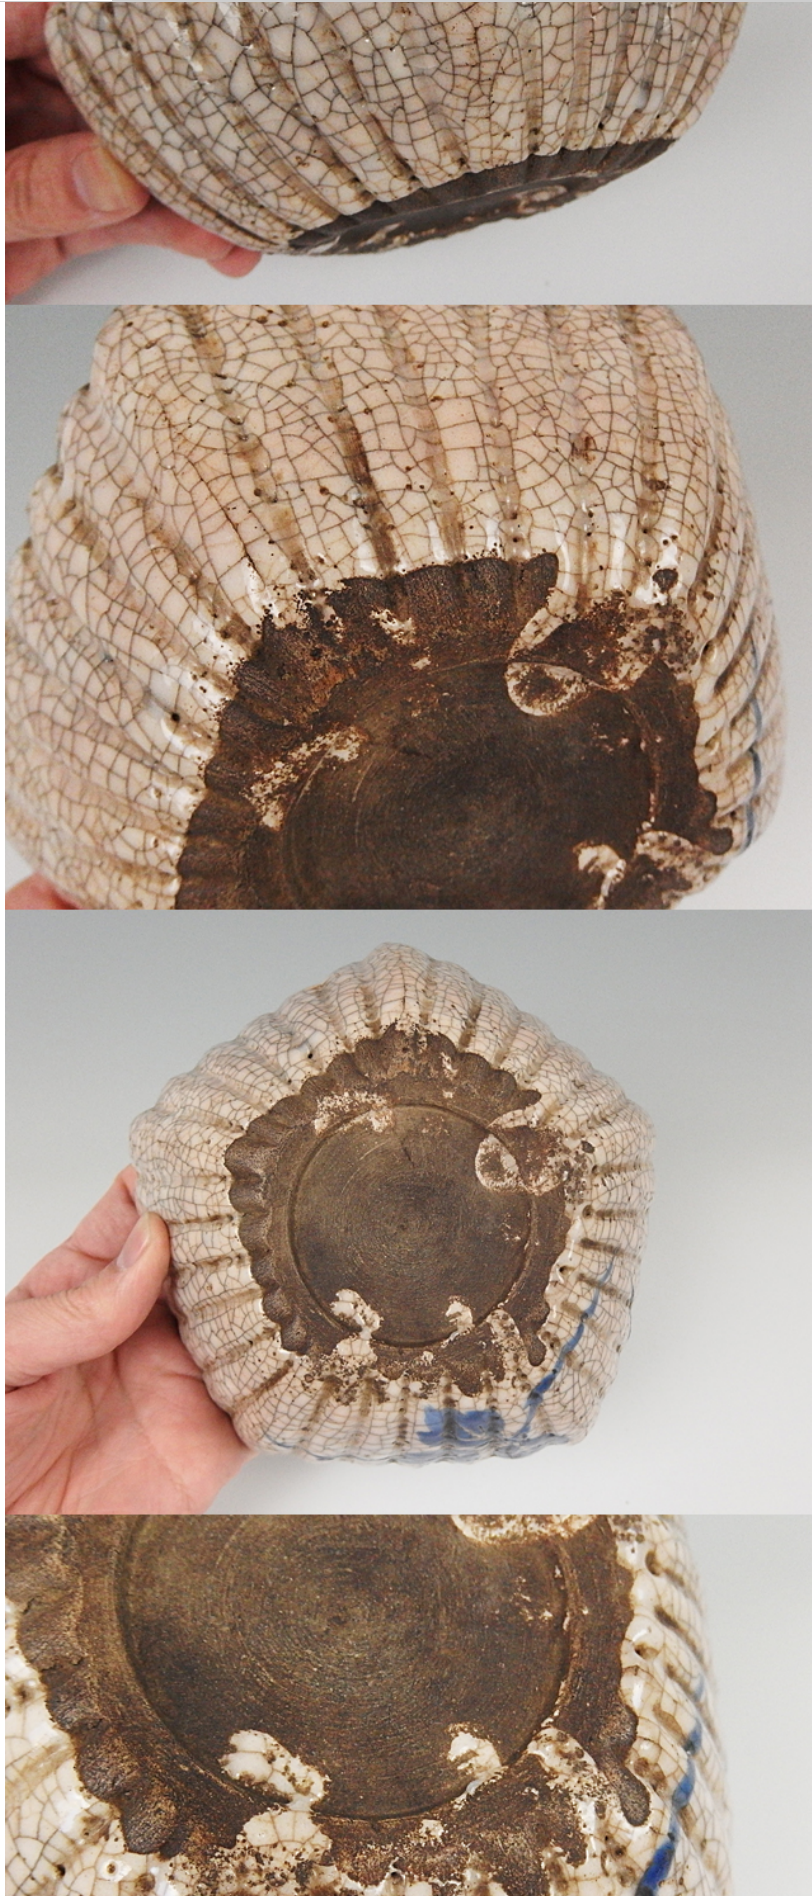

Edo Period old Kiyomizu Enamels Kusamon Wahanahachi with case box?

TIME LEFT: ended

CURRENT BID: 7 bids

2,100yen

Shop tax (8%) will apply separate

This auction has ended.

SELLER INFORMATION

SELLER furumonosaiin

商品説明

必ずストア情報を熟読して頂きご入札下さい。

商品詳細

江戸期 古清水焼色絵草紋輪花鉢 合箱付 ?

●ご覧頂きまして誠にありがとうございます。

今回の出品は江戸期 古清水焼色絵草紋輪花鉢 合箱付 ?です。

時代なりの汚れやヒビ、経年による傷み、欠け、くすみ、貫入・ジカン、疵、着色、カマキズ、箱にやや傷みなどがありますので画像にてご確認ください。

この機会に是非お手元にお納め下さい。