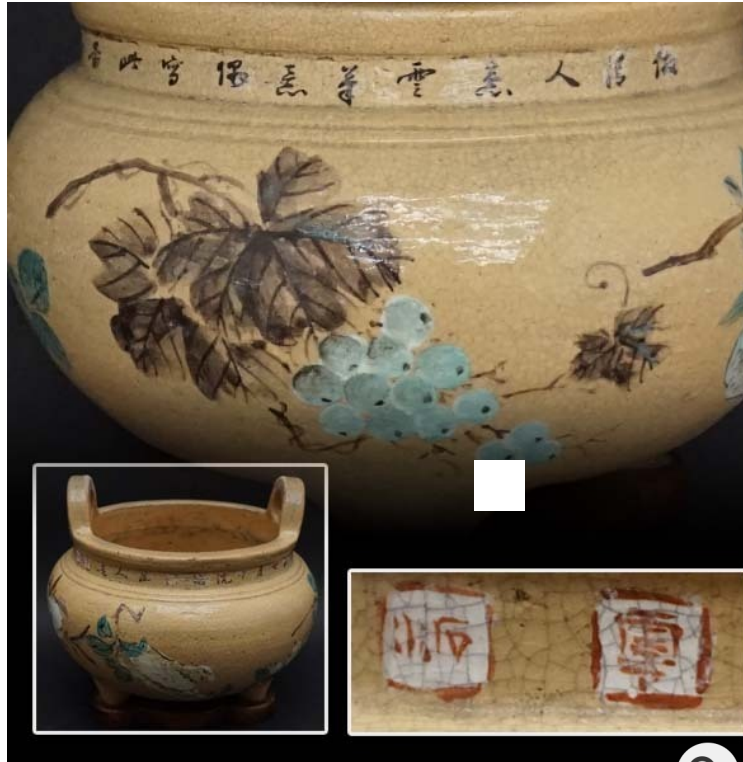

Japan Auction & Shopping

Service Guide Help Center

My Jauce

Enter a keyword or Auction ID

Search

Yahoo! Japan Auctions Amazon Japan (beta) Rakuten Yahoo Shopping

Welcome Ryan!

Antiques & Collectibles > Crafts @ > Ceramics > Japanese Ceramics > Ceramics > Multicolored overglaze porcelain

桃葡萄石榴手描色絵図漢詩紋耳付火鉢 漢字紋 手炙り 色絵磁器 陶器 陶芸 工芸 手炙 氷烈紋 陶磁 時代 骨董 古美術品

TIME LEFT: ended

CURRENT BID: 4 bids

1,600yen

Shop tax (8%) will apply separate

This auction has ended.

SELLER INFORMATION

SELLER chisatoselect

FEEDBACK 7193 ▲ 7217 ▼ 24

- > SEE OTHER ITEMS > ADD TO MY FAVORITE SELLER

ITEM LOCATION: Hiroshima Prefecture

ITEM CONDITION : Used AUCTION ID : h391507281 QUANTITY : 1 STARTING PRICE : 1,000 yen MAKE OFFER : No

JAPAN TIME Convert your local time CURRENT TIME : 2019/05/08 14:38:29 STARTING TIME : 2019/4/11 17:4:00 ENDING TIME : 2019/4/18 22:30:00 TIME EXTENSION : Yes

ITEM DESCRIPTION

SHIPPING AND PAYMENTS