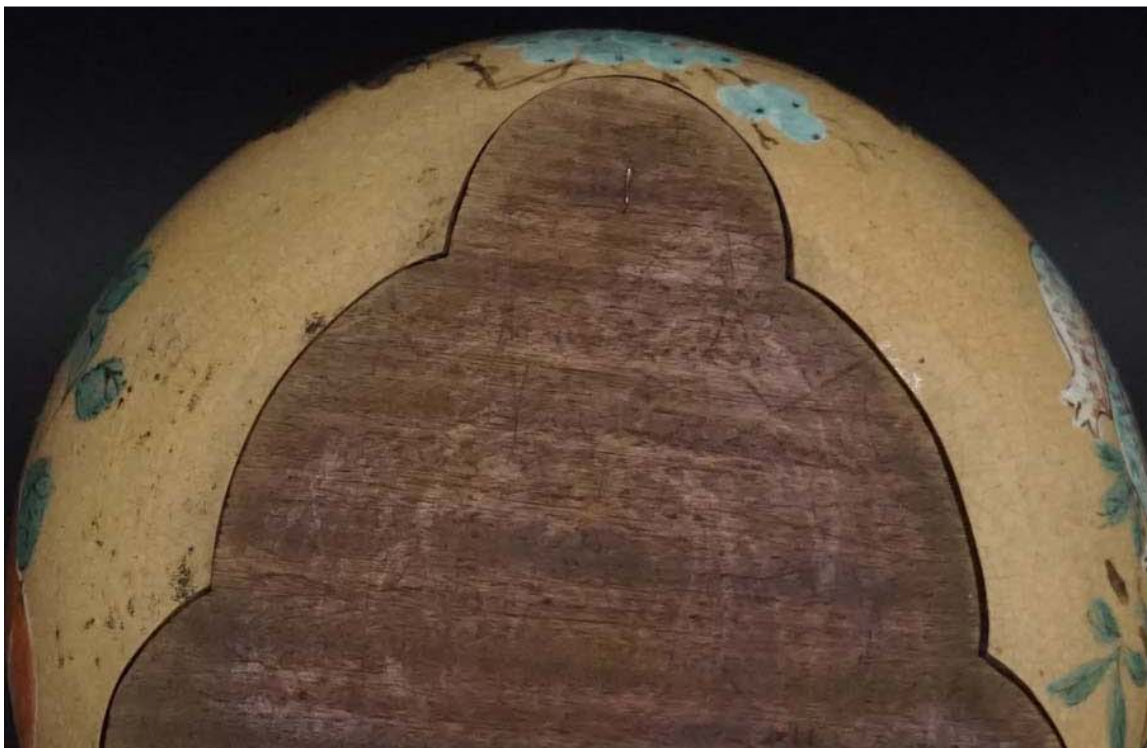

This machine translation is meant for reference only. In case of any discrepancies, the Japanese text is always the final authority.

商品説明

桃葡萄石榴手描色絵図漢詩紋耳付火鉢 手炙り 漢字紋 色 絵磁器 陶器 陶芸 工芸 手炙り 氷烈紋 陶磁 時代 骨董 古美 術品

こちらのお品はUSED品になります。
経年による汚れ、小傷などがあります。
大きな欠けなどはないかと思います。
画像で状態を確認してください。
素晴らしい色絵図の火鉢ですので、お探しの方はお見逃しのないように！
よく画像をご確認いただき、下記、説明文章、注意事項、送料確認の上、充分ご理解、ご納得の上で、ご自身の判断で
納得後に入札をお願いします。
古美術品に関しましては、見解の相違などございますので 時代、地域、来歴等の保証は致しかねます。
ご不明な点がありましたら、質問欄から、お問合せ下さい。
あくまでも長期保管品になりますので完璧をお求めの方、神経質な方はご入札をお控え下さい。