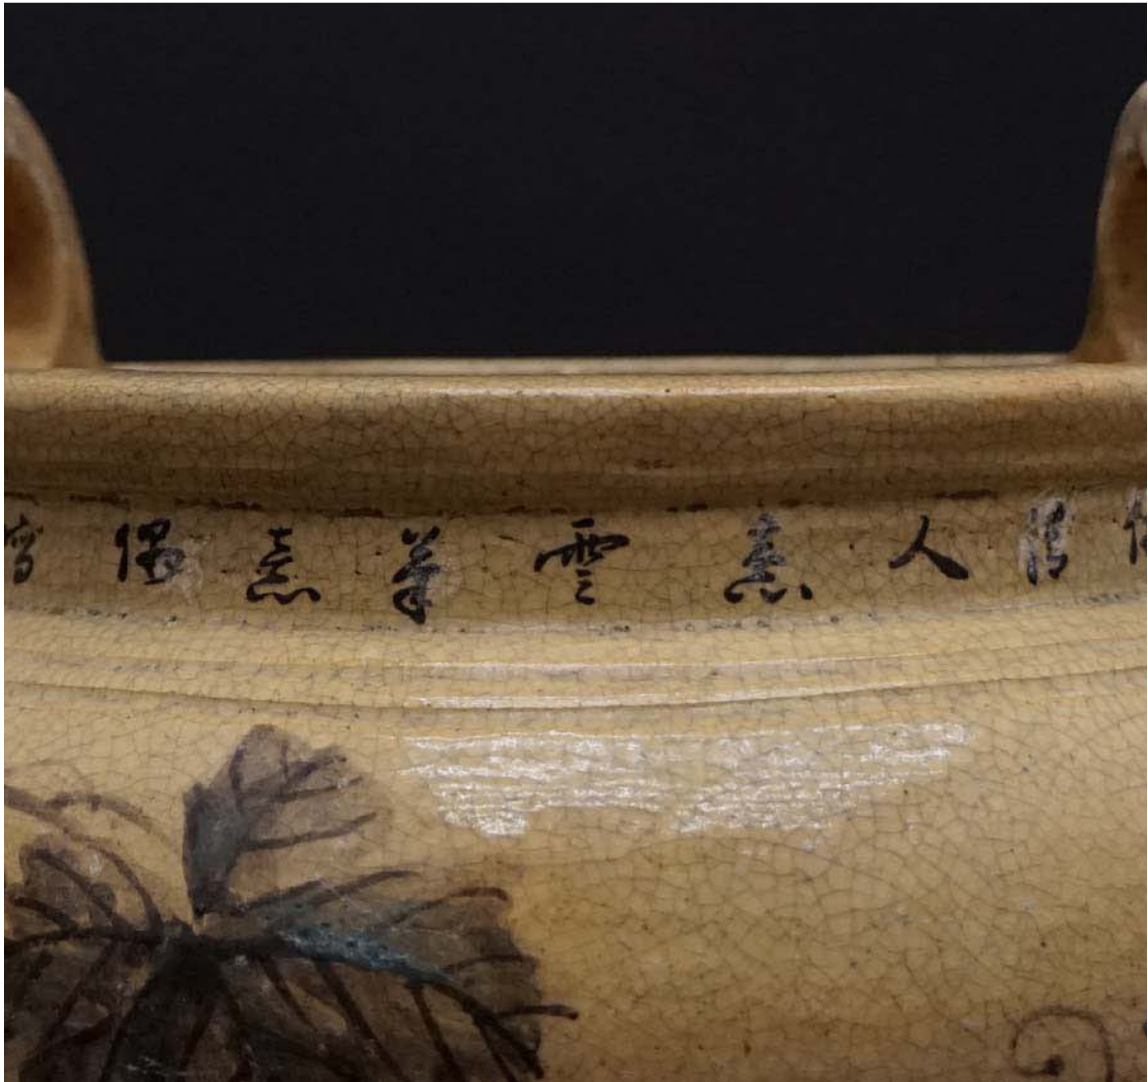

This machine translation is meant for reference only. In case of any discrepancies, the Japanese text is always the final authority.

商品説明

桃葡萄石榴手描色絵図漢詩紋耳付火鉢 手炙り 漢字紋 色 絵磁器 陶器 陶芸 工芸 手炙り 氷烈紋 陶磁 時代 骨董 古美 術品

こちらのお品はUSED品になります。
経年による汚れ、小傷などがあります。
大きな欠けなどはないかと思います。
画像で状態を確認してください。
素晴らしい色絵図の火鉢ですので、お探しの方はお見逃しのないように！
よく画像をご確認いただき、下記、説明文章、注意事項、送料確認の上、充分ご理解、ご納得の上で、ご自身の判断で
納得後に入札をお願いします。
古美術品に関しましては、見解の相違などございますので 時代、地域、来歴等の保証は致しかねます。
ご不明な点がありましたら、質問欄から、お問合せ下さい。
あくまでも長期保管品になりますので完璧をお求めの方、神経質な方はご入札をお控え下さい。