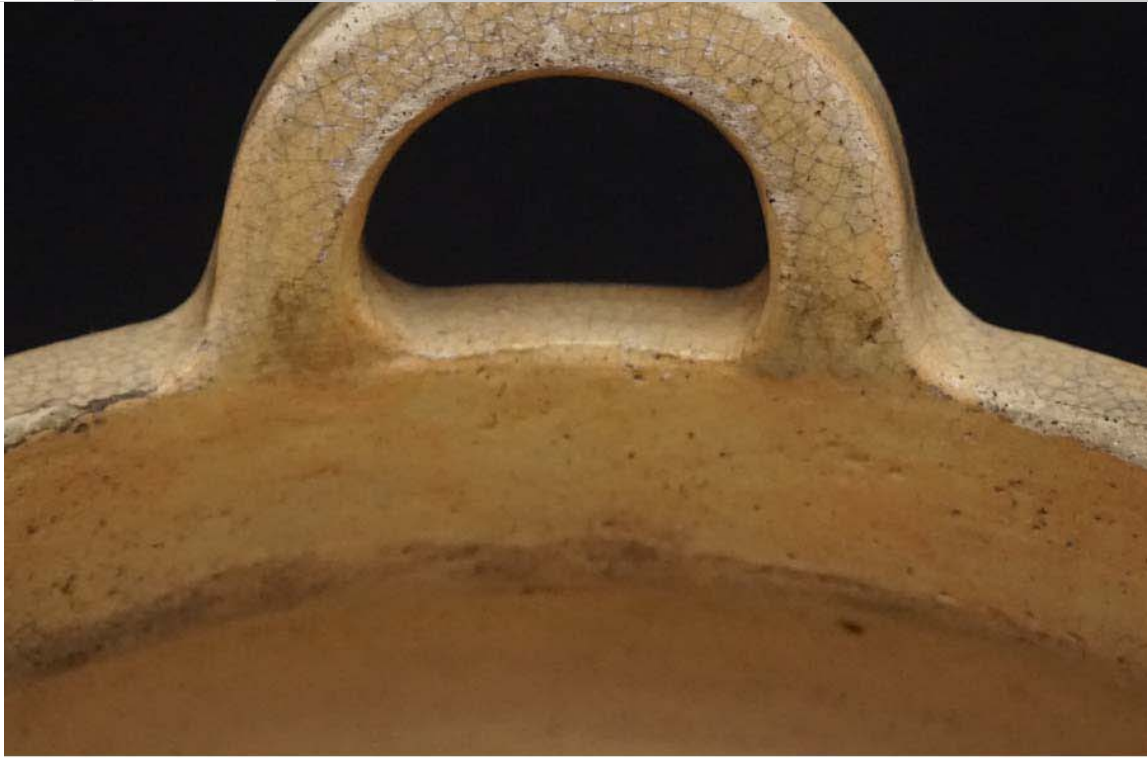

This machine translation is meant for reference only. In case of any discrepancies, the Japanese text is always the final authority.

商品説明

桃葡萄石榴手描色絵図漢詩紋耳付火鉢 手炙り 漢字紋 色 絵磁器 陶器 陶芸 工芸 手炙り 氷烈紋 陶磁 時代 骨董 古美 術品

こちらのお品はUSED品になります。
経年による汚れ、小傷などがあります。
大きな欠けなどはないかと思います。
画像で状態を確認してください。
素晴らしい色絵図の火鉢ですので、お探しの方はお見逃しのないように！
よく画像をご確認いただき、下記、説明文章、注意事項、送料確認の上、充分ご理解、ご納得の上で、ご自身の判断で
納得後に入札をお願いします。
古美術品に関しましては、見解の相違などございますので 時代、地域、来歴等の保証は致しかねます。
ご不明な点がありましたら、質問欄から、お問合せ下さい。
あくまでも長期保管品になりますので完璧をお求めの方、神経質な方はご入札をお控え下さい。