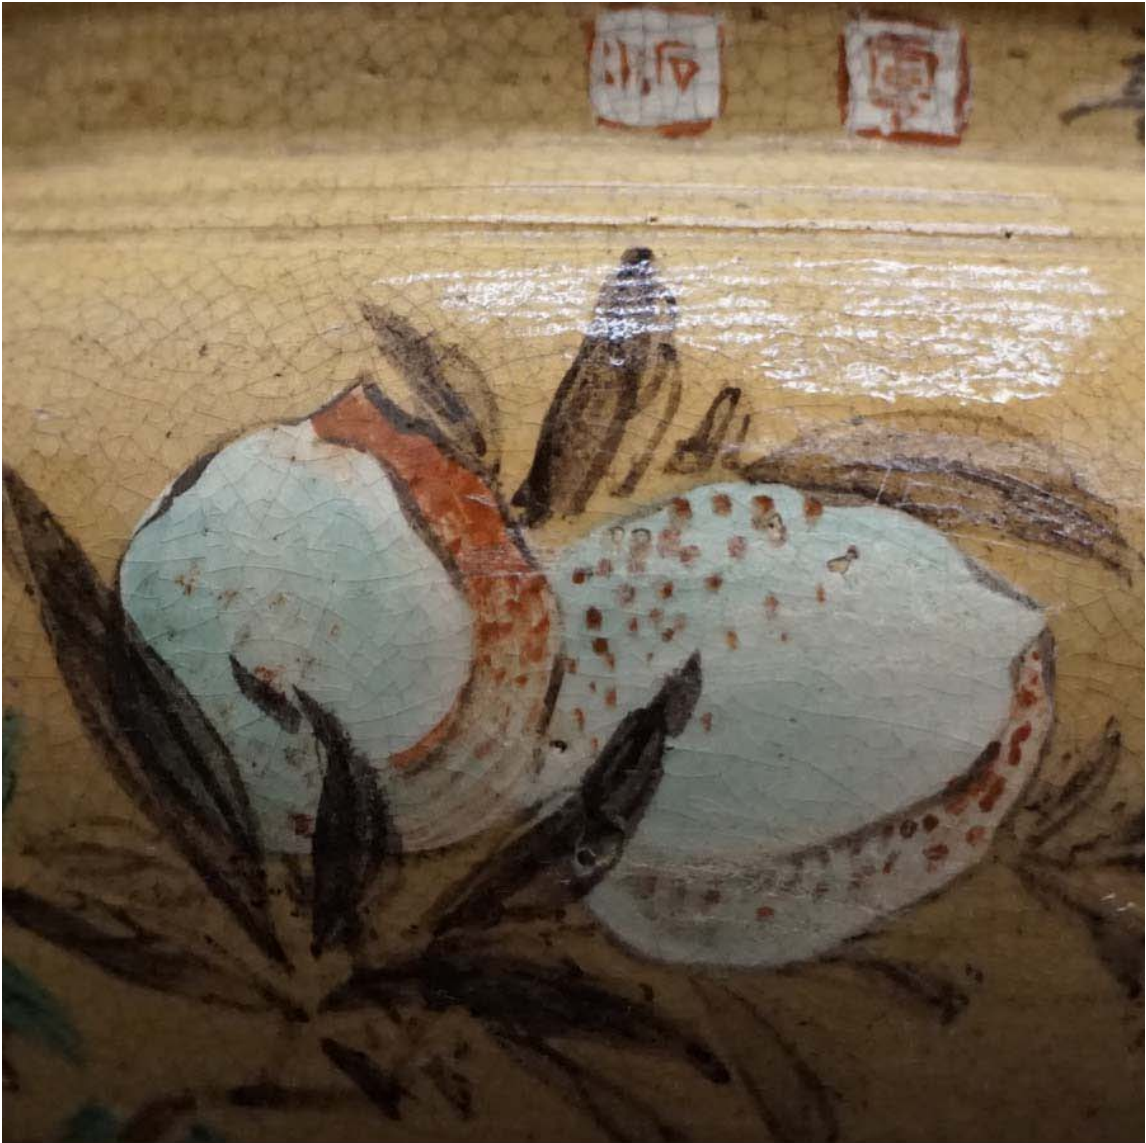

This machine translation is meant for reference only. In case of any discrepancies, the Japanese text is always the final authority.

商品説明

桃葡萄石榴手描色絵図漢詩紋耳付火鉢 手炙り 漢字紋 色 絵磁器 陶器 陶芸 工芸 手炙り 氷烈紋 陶磁 時代 骨董 古美 術品

こちらのお品はUSED品になります。
経年による汚れ、小傷などがあります。
大きな欠けなどはないかと思います。
画像で状態を確認してください。
素晴らしい色絵図の火鉢ですので、お探しの方はお見逃しのないように！
よく画像をご確認いただき、下記、説明文章、注意事項、送料確認の上、充分ご理解、ご納得の上で、ご自身の判断で
納得後に入札をお願いします。
古美術品に関しましては、見解の相違などございますので 時代、地域、来歴等の保証は致しかねます。
ご不明な点がありましたら、質問欄から、お問合せ下さい。
あくまでも長期保管品になりますので完璧をお求めの方、神経質な方はご入札をお控え下さい。