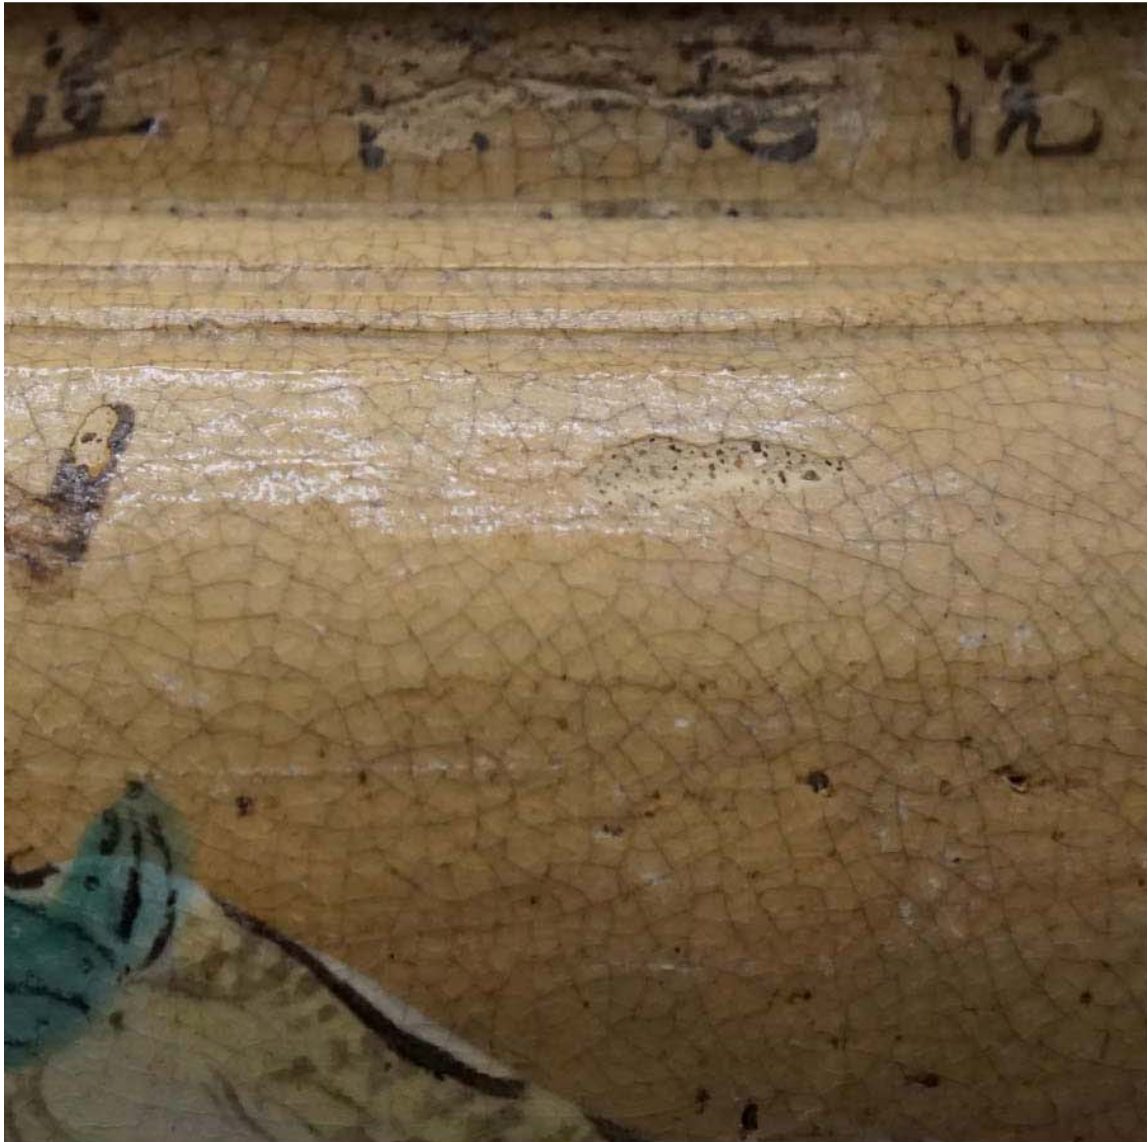

This machine translation is meant for reference only. In case of any discrepancies, the Japanese text is always the final authority.

商品説明

桃葡萄石榴手描色絵図漢詩紋耳付火鉢 手炙り 漢字紋 色 絵磁器 陶器 陶芸 工芸 手炙り 氷烈紋 陶磁 時代 骨董 古美 術品

こちらのお品はUSED品になります。
経年による汚れ、小傷などがあります。
大きな欠けなどはないかと思います。
画像で状態を確認してください。
素晴らしい色絵図の火鉢ですので、お探しの方はお見逃しのないように！
よく画像をご確認いただき、下記、説明文章、注意事項、送料確認の上、充分ご理解、ご納得の上で、ご自身の判断で
納得後に入札をお願いします。
古美術品に関しましては、見解の相違などございますので 時代、地域、来歴等の保証は致しかねます。
ご不明な点がありましたら、質問欄から、お問合せ下さい。
あくまでも長期保管品になりますので完璧をお求めの方、神経質な方はご入札をお控え下さい。