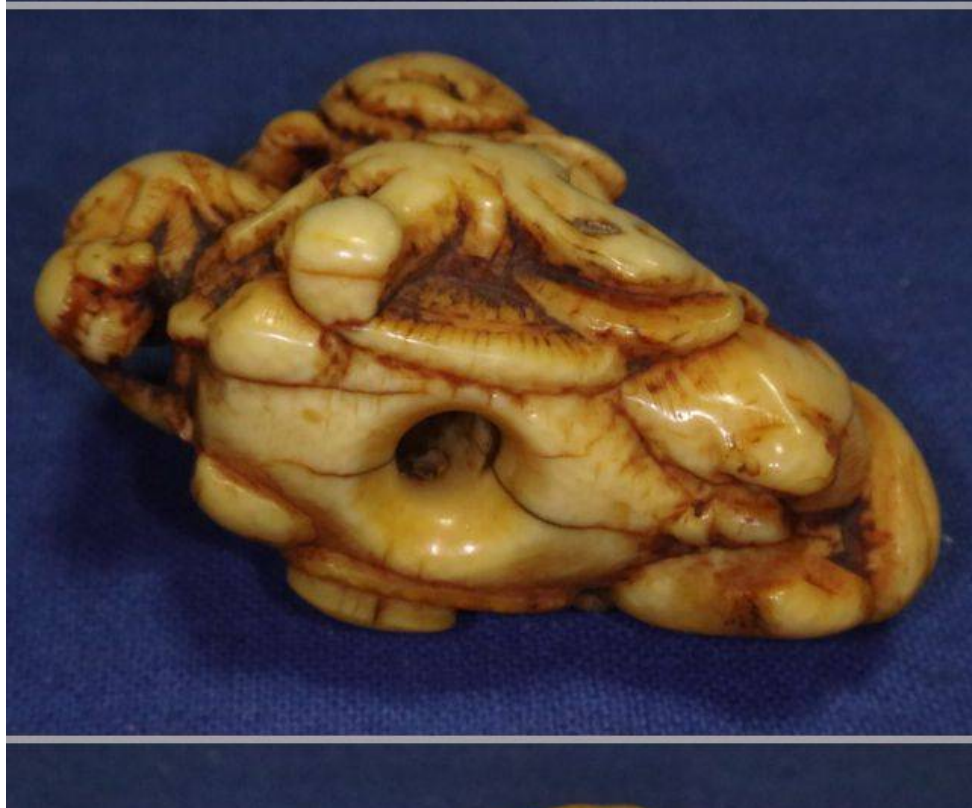

ORIGINAL DESCRIPTION SHIPPING AND PAYMENTS

Select Language  Powered by [Google Translate](#)

商品説明

「土日は発送が出来ませんのでご了承ください」鮮明に象牙独特の模様がありますので材質は象牙であると思われます。無銘ながら技巧の凝った精巧な彫刻ですが余程使い込まれたのか人物の顔をはじめ部分的に摩滅があります。

xvpbv