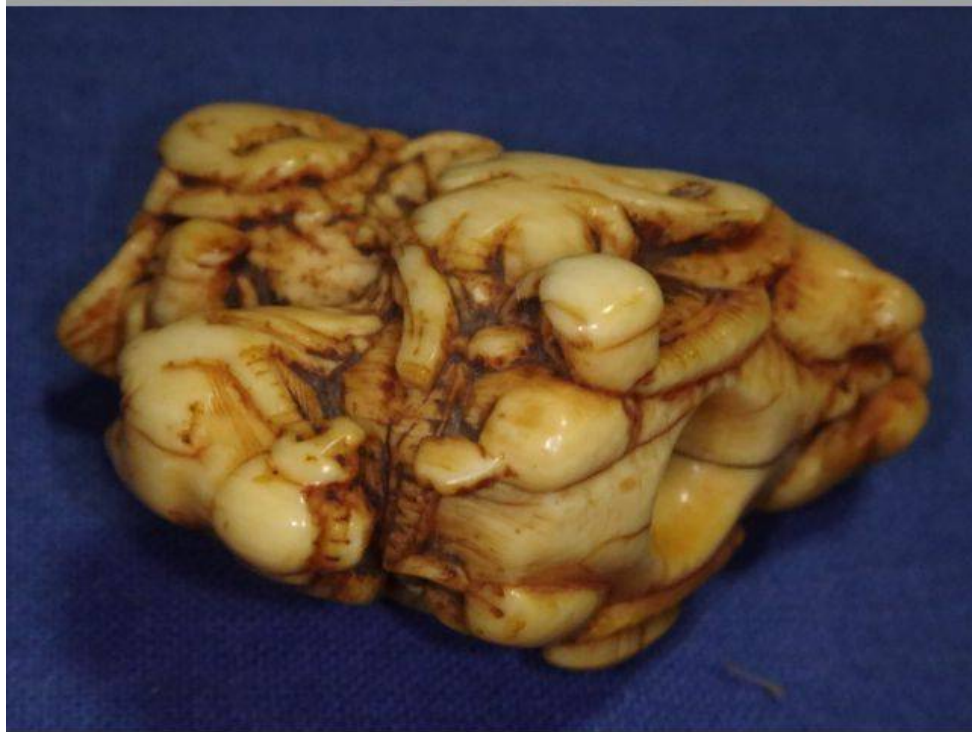

ORIGINAL DESCRIPTION SHIPPING AND PAYMENTS

Select Language  Powered by [Google Translate](#)

商品説明

「土日は発送が出来ませんのでご了承ください」鮮明に象牙独特の模様がありますので材質は象牙であると思われます。無銘ながら技巧の凝った精巧な彫刻ですが余程使い込まれたのか人物の顔をはじめ部分的に摩滅があります。

xvpbv